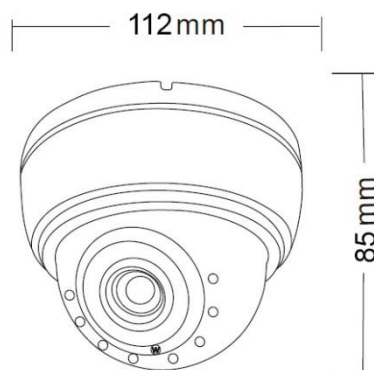

## Внутренняя купольная универсальная UVC видеокамера 1080P с функцией «День/Ночь»

Внутренняя купольная универсальная UVC видеокамера 1080P «День/Ночь», 1/2.8" Progressive CMOS Sensor, разрешение 2 Мр (1920 x 1080) 30 к/с, чувствительность: Цвет: 0.01Люкс, Ч/Б: 0.001Люкс (F1.8, AGC Вкл), 0 Люкс с ИК, механический ИК-фильтр, поддержка передачи видео на расстояние до 500м по коаксиальному кабелю, двухмегапиксельный фиксированный объектив f=3.6 мм. ИК подсветка до 20 метров, питание DC12В/300mA, -10°C ~ +60°C, ø112 x 85 мм, IP-54

### Габариты

### Технические параметры

Модель	TSc-Di1080pHDf(3.6)
Матрица	1/2.8" Progressive CMOS Sensor
Разрешение	<b>2 Мр</b>
Пиксели	1920 x 1080 PAL
Чувствительность	Цвет: 0.01Люкс, Ч/Б: 0.001Люкс (F1.8 AGC Вкл), 0 Люкс с ИК
День-Ночь	Авто
Объектив	f=3,6 мм фиксированный, M12
Электронный затвор	Авто: PAL 1/25-1/50,000 сек
Синхронизация	Внутренняя
Баланс белого	Авто
Видеовыход	Композитный (1.0Vp-p, 75Ом)
Сигнал/шум	>48dB (APU Выкл.)
Дальность ИК подсветки	20 м
Рабочая температура	-10°C ~ +60°C RH95% Макс.
Температура хранения	-20°C ~ +60°C RH95% Макс.
Питание	DC12V/300mA
Габариты	ø112 x 85 мм
Вес	280 г
Класс защиты	IP54